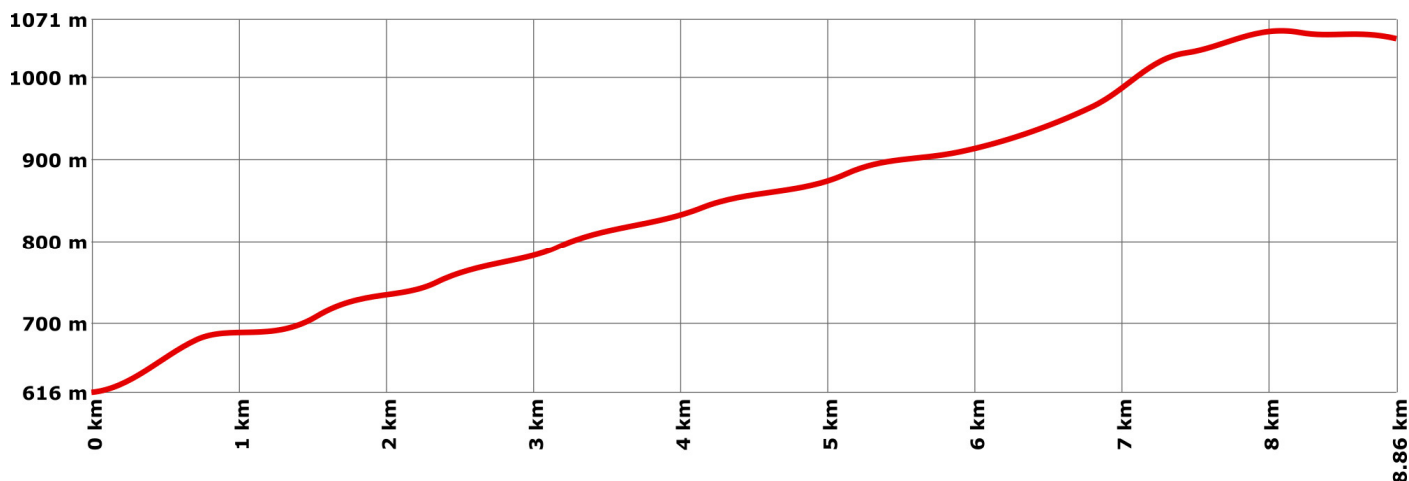

DESCRIZIONE P.S.

La prova rimane invariata rispetto al 2020, si parte subito dopo il bivio per Casasco proveniente da S. Fedele Intelvi, poi si prosegue completamente in salita, con una prima parte assai tortuosa su fondo stradale buono di recente rifacimento.

Superata la frazione di Veglio, dopo il bivio di S.Rocco, la strada si allarga ed assume caratteristiche veloci con alcuni "dossi" insidiosi dopo Casasco.

Passata la spettacolare inversione in loc. Bolla, l'ultimo chilometro fino al ristoro alpino presenta un andamento in leggera discesa su carreggiata stretta nel sottobosco da disputarsi con molta accortezza.

ALTIMETRIA