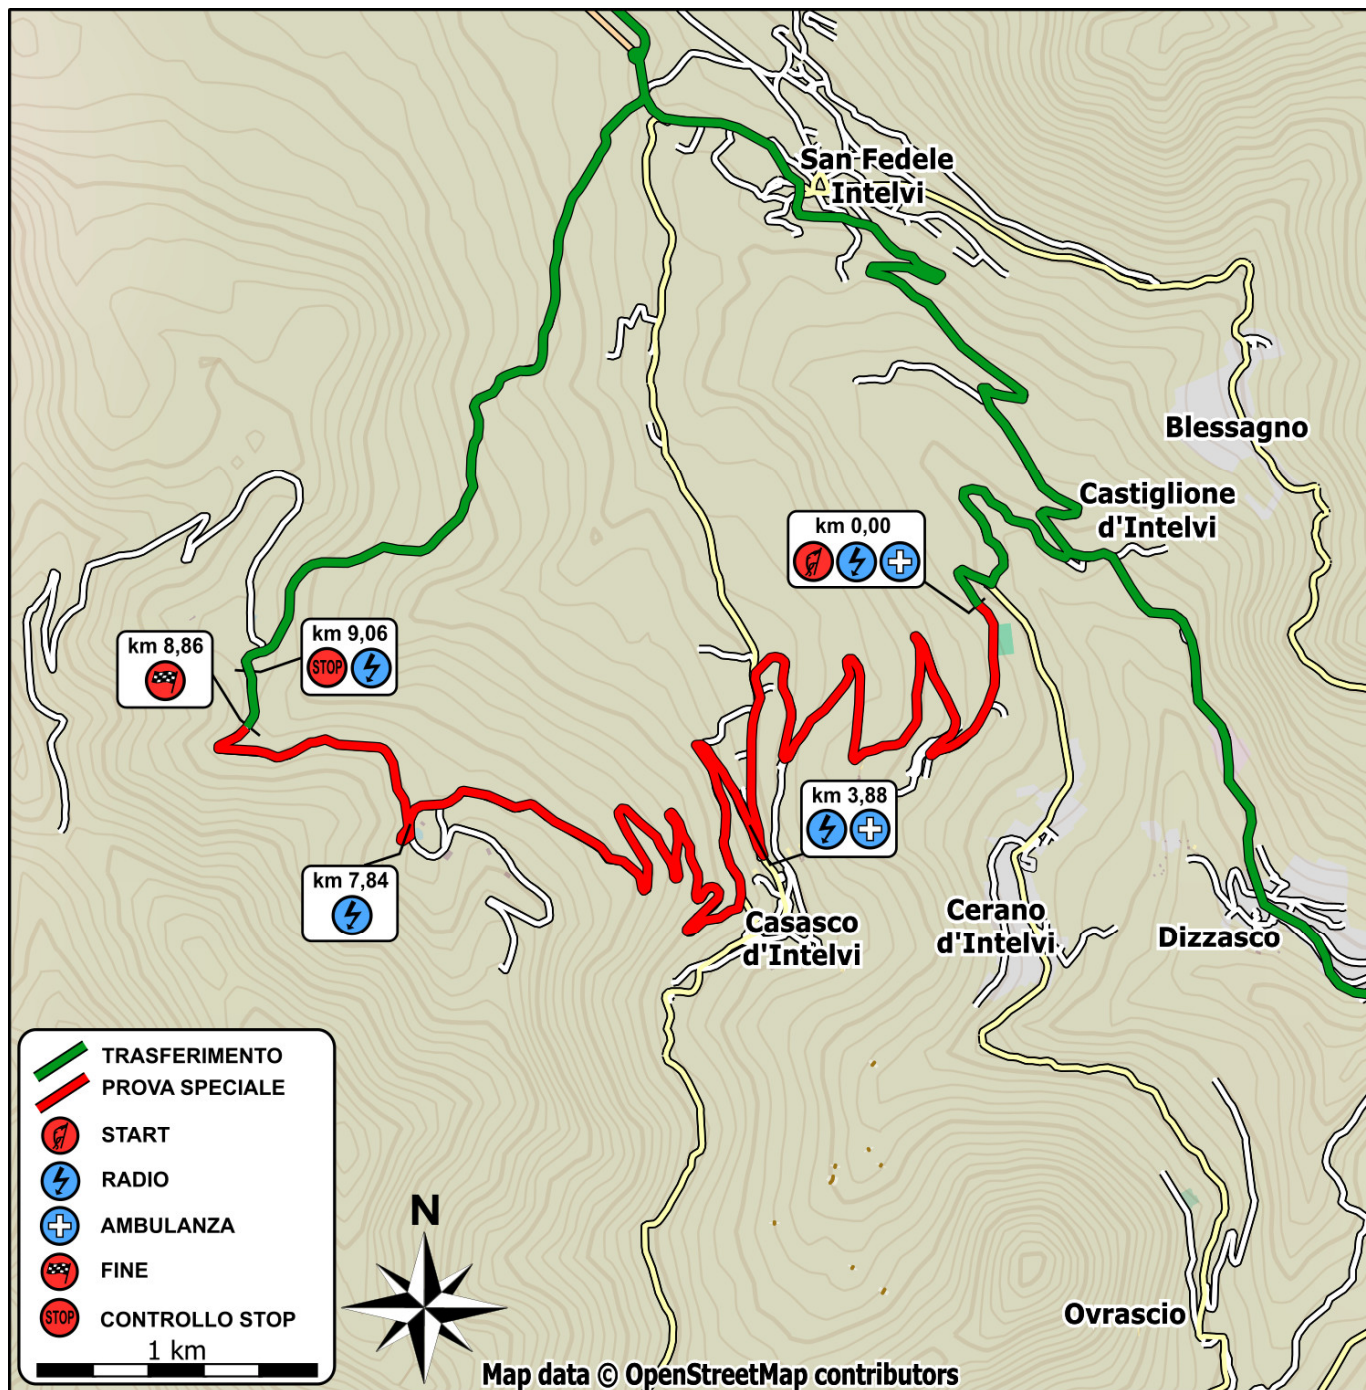

P.S. 3/5 ALPE GRANDE - "Fox Town"

LUNGHEZZA

Km 8,86 (tutto asfalto)

ENTRATA IN P.S. DELLA 1^ VETTURA

Sabato 22 ottobre 2021: ore 10,05 (primo passaggio)

Sabato 22 ottobre 2021: ore 15,20 (secondo passaggio)

ORARI CHIUSURA STRADA

Sabato 22 ottobre 2021: dalle ore 8,55 alle ore 13,05

Sabato 22 ottobre 2021: dalle ore 14,20 alle ore 18,20

Dopo il passaggio della vettura "Scopa", la strada sarà prontamente riaperta anche prima dell'orario previsto.

DESCRIZIONE P.S.

La prova rimane invariata rispetto al 2020, si parte subito dopo il bivio per Casasco proveniente da S. Fedele Intelvi, poi si prosegue completamente in salita, con una prima parte assai tortuosa su fondo stradale buono di recente rifacimento.

Superata la frazione di Veglio, dopo il bivio di S.Rocco, la strada si allarga ed assume caratteristiche veloci con alcuni "dossi" insidiosi dopo Casasco.

Passata la spettacolare inversione in loc. Bolla, l'ultimo chilometro fino al ristoro alpino presenta un andamento in leggera discesa su carreggiata stretta nel sottobosco da disputarsi con molta accortezza.